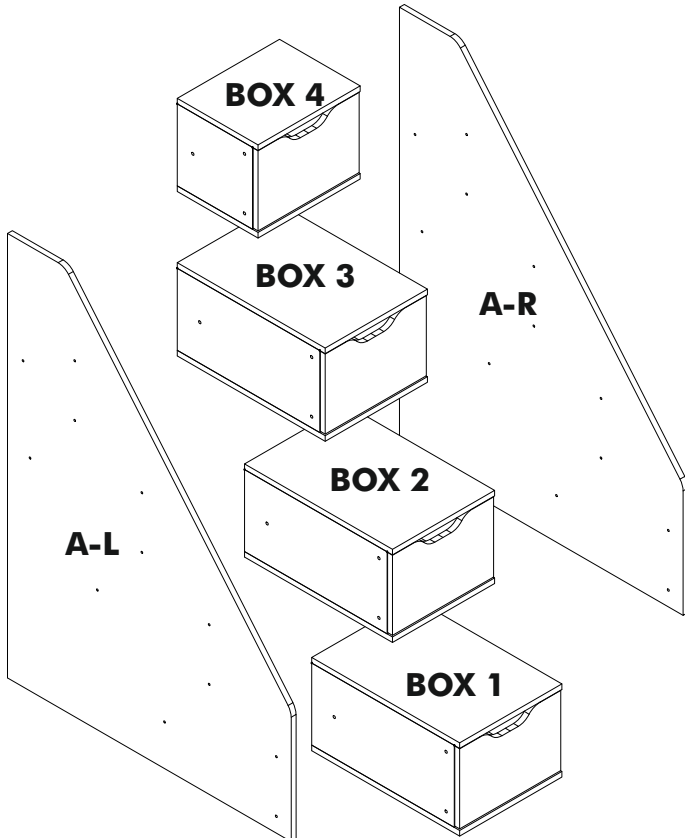

MULTiMO

A 239- STORAGE STEPS

link

Track Title	Piece	(inch)			(mm)			
		Thickness	Length	Width	Piece	Thick	Height	Most
A-R / A-L	2	0,71	56,34	40,94	2	18	1431	1040
BOX 1	1	11,81	14,96	21,46	1	300	380	545
BOX 2	1	11,81	14,96	21,46	1	300	380	545
BOX 3	1	11,81	14,96	21,46	1	300	380	545
BOX 4	1	11,81	14,96	11,81	1	300	380	300

Accessories List

CT - 05 (6x35) mm

24 / piece

AL - 01 (4MM)

1 / piece

STEP 1

MULTiMO

www.multimobeds.com