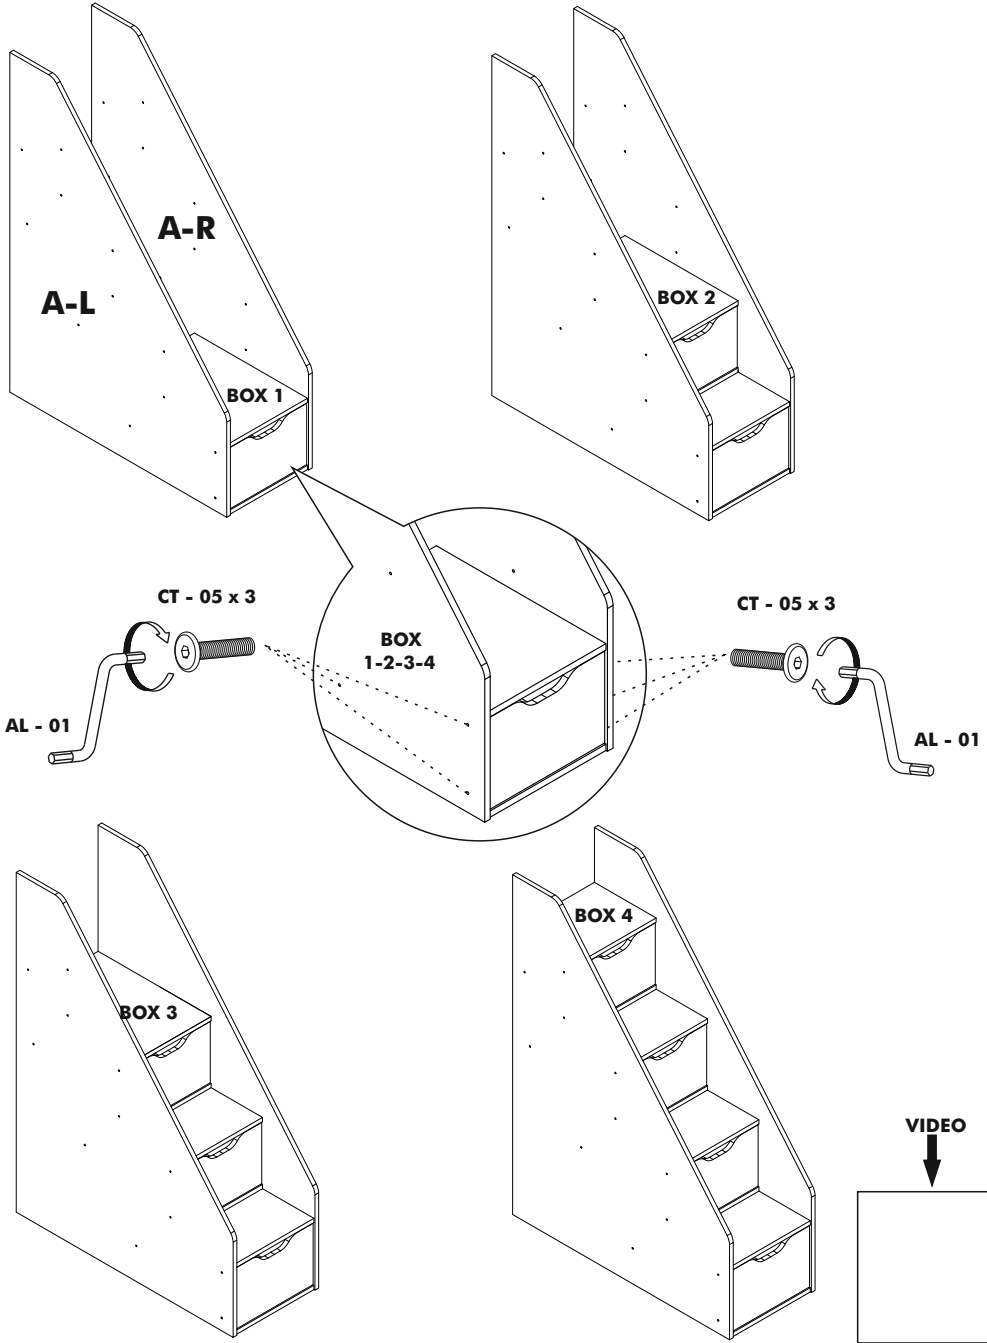

MULTiMO

A 239- STORAGE STEPS

link

Track Title	Piece	(inch)			(mm)			
		Thickness	Length	Width	Piece	Thick	Height	Most
A-R / A-L	2	0,71	56,34	40,94	2	18	1431	1040
BOX 1	1	11,81	14,96	21,46	1	300	380	545
BOX 2	1	11,81	14,96	21,46	1	300	380	545
BOX 3	1	11,81	14,96	21,46	1	300	380	545
BOX 4	1	11,81	14,96	11,81	1	300	380	300

Accessories List

CT - 05 (6x35) mm

24 / piece

AL - 01 (4MM)

1 / piece

STEP 1

MULTiMO

www.multimobeds.com