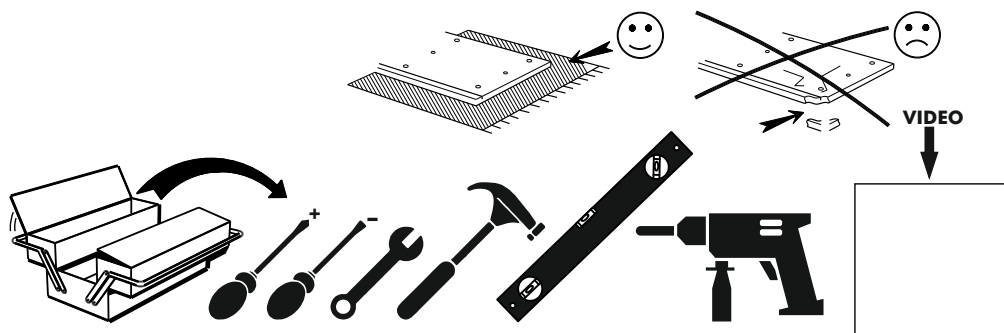

MULTiMO

A 239- STORAGE STEPS

link

Track Title	Piece	(inch)			(mm)			
		Thickness	Length	Width	Piece	Thick	Height	Most
A-R / A-L	2	0,71	56,34	40,94	2	18	1431	1040
BOX 1	1	11,81	14,96	21,46	1	300	380	545
BOX 2	1	11,81	14,96	21,46	1	300	380	545
BOX 3	1	11,81	14,96	21,46	1	300	380	545
BOX 4	1	11,81	14,96	11,81	1	300	380	300