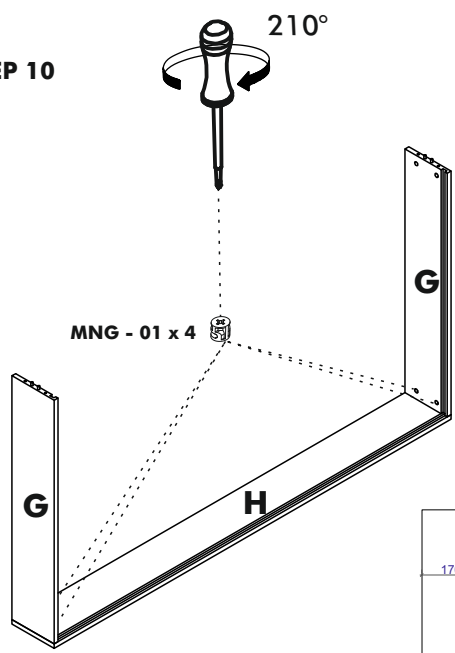

MULTIMO

A 216 F FULL SIZE SOFA BED

link

Track Title	Piece	(inch)			(mm)			
		Thickness	Length	Width	Piece	Thick	Height	Most
A		1,18	59,06	21,65	2	30	1500	550
B		1,18	77,40	15,75	1	30	1966	400
C		1,18	77,40	9,06	1	30	1966	230
D		0,71	77,40	6,30	1	18	1966	160
E		0,71	78,11	40,83	1	18	1984	1037
F		0,71	78,11	15,51	1	18	1984	394
G		0,71	39,37	8,27	2	18	1000	210
H		0,71	76,61	8,27	2	18	1946	210
K		0,71	75,83	40,00	1	18	1926	1016

STEP 7

MNG - 01

STEP 8

VIDEO

link

STEP 9

VIDEO

link

STEP 10

DIMENSIONS

STEP 11

VIDEO

link

STEP 12

STEP 13

VIDEO