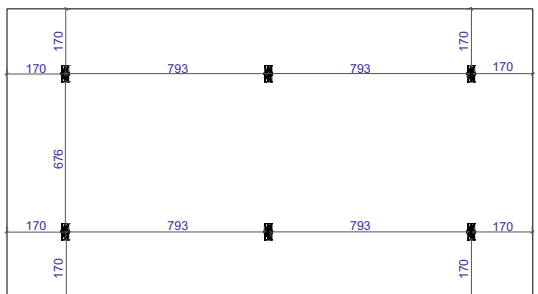

MULTIMO

A 216 F FULL SIZE SOFA BED

link

Track Title	Piece	(inch)			(mm)			
		Thickness	Length	Width	Piece	Thick	Height	Most
A		1,18	59,06	21,65	2	30	1500	550
B		1,18	77,40	15,75	1	30	1966	400
C		1,18	77,40	9,06	1	30	1966	230
D		0,71	77,40	6,30	1	18	1966	160
E		0,71	78,11	40,83	1	18	1984	1037
F		0,71	78,11	15,51	1	18	1984	394
G		0,71	39,37	8,27	2	18	1000	210
H		0,71	76,61	8,27	2	18	1946	210
K		0,71	75,83	40,00	1	18	1926	1016

STEP 10

DIMENSIONS

STEP 11

VIDEO

link

STEP 12

STEP 13

VIDEO