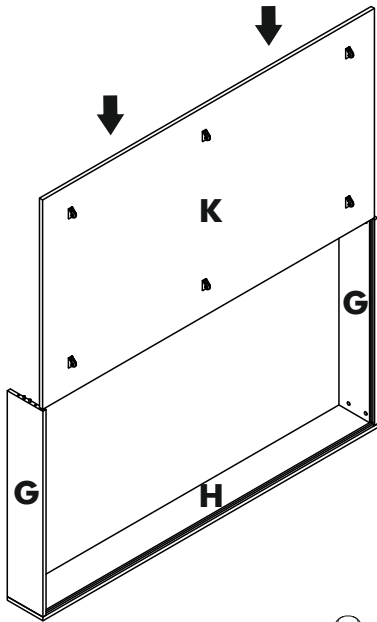

MULTIMO

A 216 F FULL SIZE SOFA BED

link

Track Title	Piece	(inch)			(mm)			
		Thickness	Length	Width	Piece	Thick	Height	Most
A		1,18	59,06	21,65	2	30	1500	550
B		1,18	77,40	15,75	1	30	1966	400
C		1,18	77,40	9,06	1	30	1966	230
D		0,71	77,40	6,30	1	18	1966	160
E		0,71	78,11	40,83	1	18	1984	1037
F		0,71	78,11	15,51	1	18	1984	394
G		0,71	39,37	8,27	2	18	1000	210
H		0,71	76,61	8,27	2	18	1946	210
K		0,71	75,83	40,00	1	18	1926	1016

STEP 10

DIMENSIONS

STEP 11

VIDEO

link

STEP 12

STEP 13

VIDEO