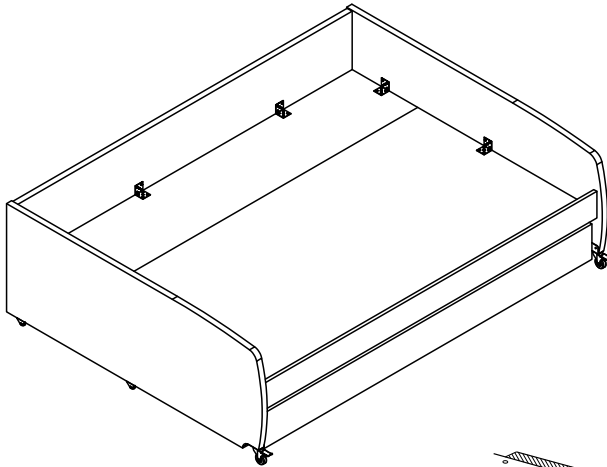

MULTIMO

A 216 F FULL SIZE SOFA BED

link

Track Title	Piece	(inch)			(mm)			
		Thickness	Length	Width	Piece	Thick	Height	Most
A		1,18	59,06	21,65	2	30	1500	550
B		1,18	77,40	15,75	1	30	1966	400
C		1,18	77,40	9,06	1	30	1966	230
D		0,71	77,40	6,30	1	18	1966	160
E		0,71	78,11	40,83	1	18	1984	1037
F		0,71	78,11	15,51	1	18	1984	394
G		0,71	39,37	8,27	2	18	1000	210
H		0,71	76,61	8,27	2	18	1946	210
K		0,71	75,83	40,00	1	18	1926	1016

Accessories List

MNX 02  20 / piece	MNG - 01  20 / piece	KVL 01  20 / piece	TAP - 01  20 / piece
KB - 01  14 / piece	VD - 05 (4x25) mm  4 / piece	TKR-F - 01  2/ piece	TKR - 02 (30 mm)  10 / piece
VTB - 01 (4,8x16) mm  132 / piece			