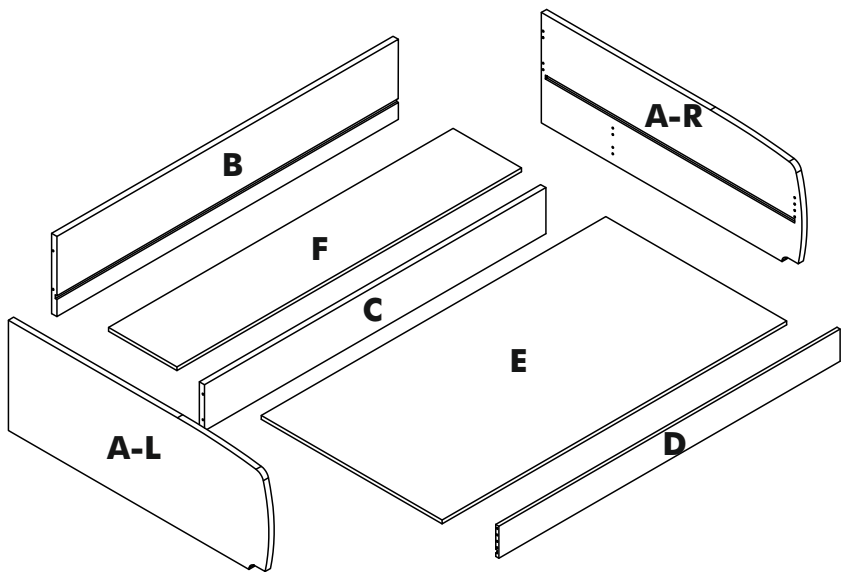

MULTIMO

A 216 F FULL SIZE SOFA BED

link

Track Title	Piece	(inch)			(mm)			
		Thickness	Length	Width	Piece	Thick	Height	Most
A		1,18	59,06	21,65	2	30	1500	550
B		1,18	77,40	15,75	1	30	1966	400
C		1,18	77,40	9,06	1	30	1966	230
D		0,71	77,40	6,30	1	18	1966	160
E		0,71	78,11	40,83	1	18	1984	1037
F		0,71	78,11	15,51	1	18	1984	394
G		0,71	39,37	8,27	2	18	1000	210
H		0,71	76,61	8,27	2	18	1946	210
K		0,71	75,83	40,00	1	18	1926	1016

Accessories List

MNX 02  20 / piece	MNG - 01  20 / piece	KVL 01  20 / piece	TAP - 01  20 / piece
KB - 01  14 / piece	VD - 05 (4x25) mm  4 / piece	TKR-F - 01  2/ piece	TKR - 02 (30 mm)  10 / piece
VTB - 01 (4,8x16) mm  132 / piece			