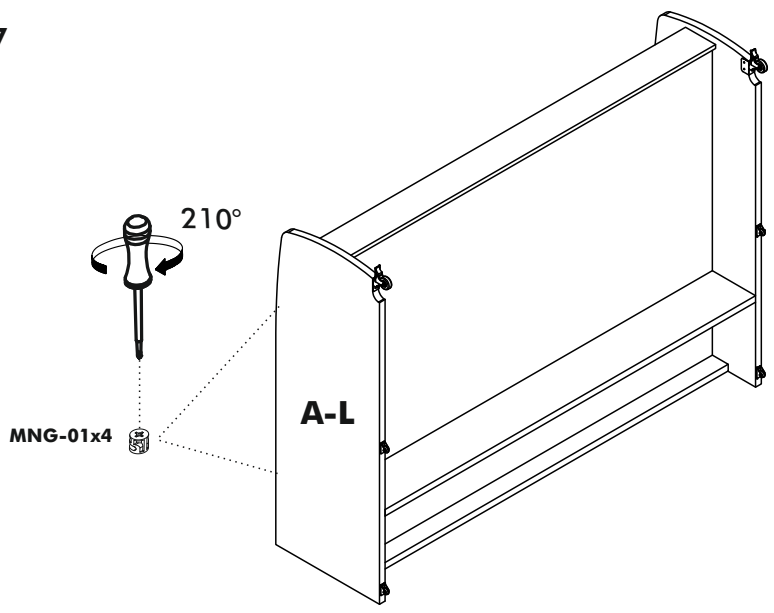

STEP 7

MNG - 01

STEP 8