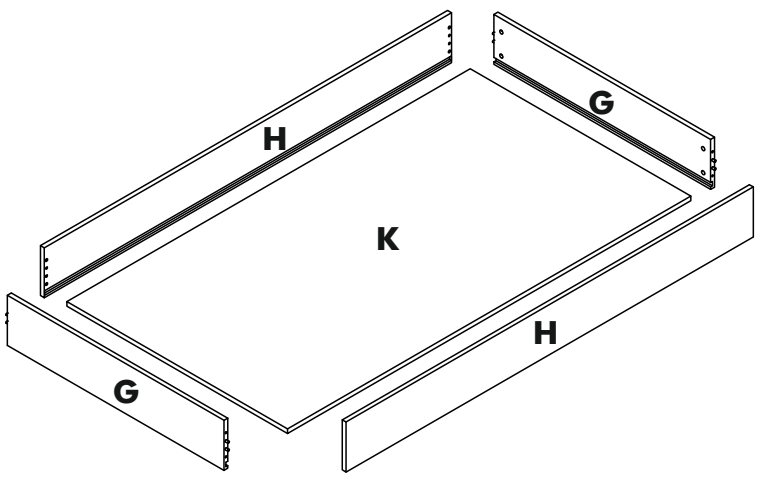

MULTIMO

A 216 F FULL SIZE SOFA BED

link

Track Title	Piece	(inch)			(mm)			
		Thickness	Length	Width	Piece	Thick	Height	Most
A		1,18	59,06	21,65	2	30	1500	550
B		1,18	77,40	15,75	1	30	1966	400
C		1,18	77,40	9,06	1	30	1966	230
D		0,71	77,40	6,30	1	18	1966	160
E		0,71	78,11	40,83	1	18	1984	1037
F		0,71	78,11	15,51	1	18	1984	394
G		0,71	39,37	8,27	2	18	1000	210
H		0,71	76,61	8,27	2	18	1946	210
K		0,71	75,83	40,00	1	18	1926	1016

Accessories List

MNX 02  20 / piece	MNG - 01  20 / piece	KVL 01  20 / piece	TAP - 01  20 / piece
KB - 01  14 / piece	VD - 05 (4x25) mm  4 / piece	TKR-F - 01  2/ piece	TKR - 02 (30 mm)  10 / piece
VTB - 01 (4,8x16) mm  132 / piece			