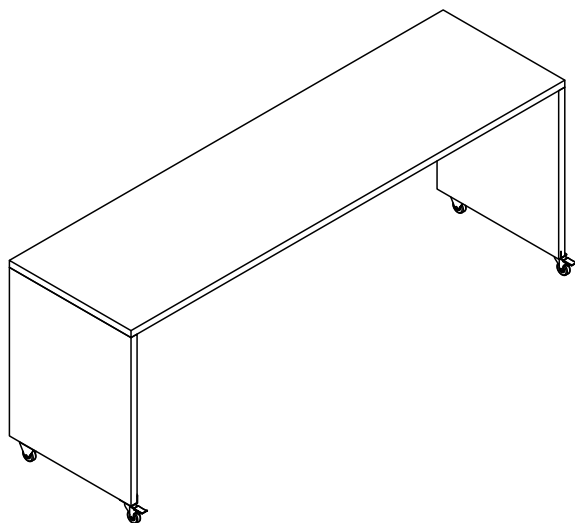

MULTIMO

A 216 BEL MONDO TABLE A 220 COMPACT TABLE

VIDEO

<https://youtu.be/2P40T2GqWyy>

Track Title	Piece	(inch)			(mm)			
		Thickness	Length	Width	Piece	Thick	Height	Most
A		1,18	82,99	23,62	1	30	2108	600
B-R		1,18	25,79	23,62	1	30	655	600
B-L		1,18	25,79	23,62	1	30	655	600
C		0,71	80,55	5,12	2	18	2046	130

STEP 1

MNX - 02 X 8

B-L/B-R

VD - 05 x 2

MNX - 02 x 12

A

C

KVL 01 x 12