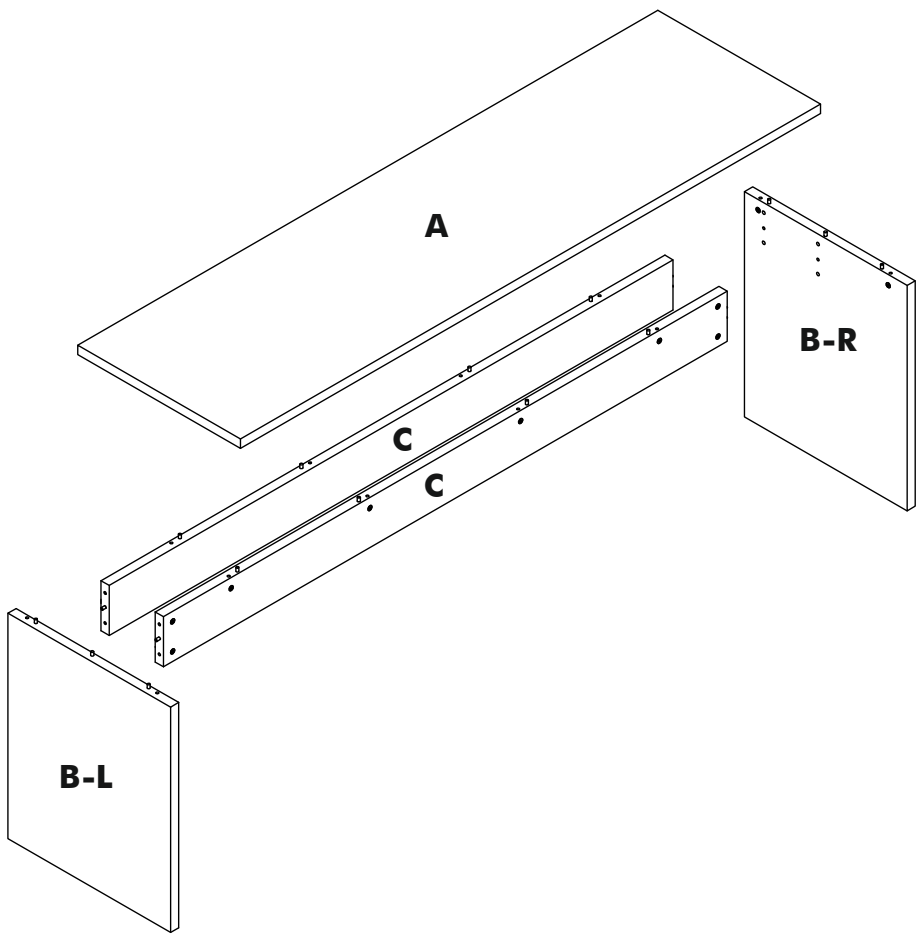

MULTIMO

A 216 BEL MONDO TABLE A 220 COMPACT TABLE

VIDEO

<https://youtu.be/2P40T2GqWyy>

Track Title	Piece	(inch)			(mm)			
		Thickness	Length	Width	Piece	Thick	Height	Most
A		1,18	82,99	23,62	1	30	2108	600
B-R		1,18	25,79	23,62	1	30	655	600
B-L		1,18	25,79	23,62	1	30	655	600
C		0,71	80,55	5,12	2	18	2046	130

STEP 1

MNX - 02 X 8

B-L/B-R

VD - 05 x 2

MNX - 02 x 12

A

C

KVL 01 x 12